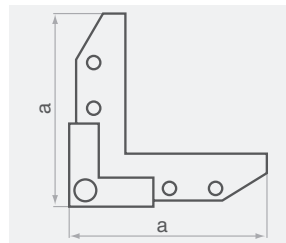

Параметры
М8/10×35, М8/12×35,
М12/16×40

Саморез

Параметры
4,2×13/16/19/25/32

Анкер забивной

Параметры
М8/10×30

Шпилька

Параметры
М6, М8, М10
L=2м

Анкер-клин

Параметры
6×40

Гайка соединительная

Параметры
М8, М10

Заклепка вытяжная

Параметры
4,0×8/4,0×10/4,8×8

Комплектующие

Скоба зажимная

Параметры
M8x25x2,5
M8x25x3,0

Струбцина монтажная

Параметры
M8, M10

Шина

Параметры
h=20 мм (0,7 мм)
h=30 мм (0,8 мм)

Уголок соединительный

Параметры
№20: a=65 мм, a=95 мм
№30: a=105 мм,

Траверса

Параметры
b=20/30 мм,
a=30/48 мм

Перфорированная лента

Параметры
h=20 мм

Хомут

Параметры
M8/10
d=100-560 мм

Круг отрезной по металлу

Параметры
125×1,2×222, 125×1,6×222,
230×2,0×222, 230×2,5×222

Кронштейн L-образный

Параметры
21×15×13 см