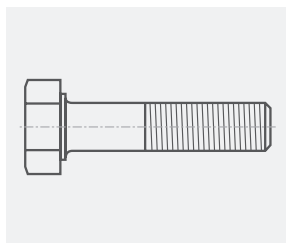

Комплектующие

Болт

Параметры
М6, М8, М10
l=20/25/30/35мм

Гайка

Параметры
М6, М8, М10

Шайба плоская увеличенная

Параметры
М6, М8, М10

Анкер-цанга

Параметры
6×40

Гайка соединительная

Параметры
М8, М10

Заклепка вытяжная

Параметры
4,0×8/4,0×10/4,8×8

Комплектующие

Скоба зажимная

Параметры
M8x25x2,5
M8x25x3,0

Струбцина монтажная

Параметры
M8, M10

Шина

Параметры
h=20 мм (0,7 мм)
h=30 мм (0,8 мм)

Уголок соединительный

Параметры
№20: a=65 мм, a=95 мм
№30: a=105 мм,

Траверса

Параметры
b=20/30 мм,
a=30/48 мм

Перфорированная лента

Параметры
h=20 мм

Хомут

Параметры
M8/10
d=100-560 мм

Круг отрезной по металлу

Параметры
125×1,2×222, 125×1,6×222,
230×2,0×222, 230×2,5×222

Кронштейн L-образный

Параметры
21×15×13 см