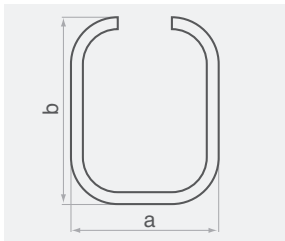

Комплектующие

Болт

Параметры
М6, М8, М10
l=20/25/30/35мм

Гайка

Параметры
М6, М8, М10

Шайба плоская увеличенная

Параметры
М6, М8, М10

Анкер-цанга

Параметры
6×40

Гайка соединительная

Параметры
М8, М10

Заклепка вытяжная

Параметры
4,0×8/4,0×10/4,8×8

Комплектующие

Скоба зажимная

Параметры
M8x25x2,5
M8x25x3,0

Струбцина монтажная

Параметры
M8, M10

Шина

Параметры
h=20 мм (0,7 мм)
h=30 мм (0,8 мм)

Уголок соединительный

Параметры
№20: a=65 мм, a=95 мм
№30: a=105 мм,

Траверса

Параметры
b=20/30 мм,
a=30/48 мм

Перфорированная лента

Параметры
h=20 мм

Хомут

Параметры
M8/10
d=100-560 мм

Круг отрезной по металлу

Параметры
125×1,2×222, 125×1,6×222,
230×2,0×222, 230×2,5×222

Кронштейн L-образный

Параметры
21×15×13 см