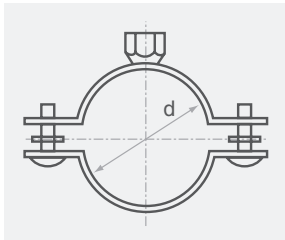

Параметры
М8/10×35, М8/12×35,
М12/16×40

Саморез

Параметры
4,2×13/16/19/25/32

Анкер забивной

Параметры
М8/10×30

Шпилька

Параметры
М6, М8, М10
L=2м

Анкер-клин

Параметры
6×40

Гайка соединительная

Параметры
М8, М10

Заклепка вытяжная

Параметры
4,0×8/4,0×10/4,8×8

Комплектующие

Скоба зажимная

Параметры
M8x25x2,5
M8x25x3,0

Струбцина монтажная

Параметры
M8, M10

Шина

Параметры
h=20 мм (0,7 мм)
h=30 мм (0,8 мм)

Уголок соединительный

Параметры
№20: a=65 мм, a=95 мм
№30: a=105 мм,

Траверса

Параметры
b=20/30 мм,
a=30/48 мм

Перфорированная лента

Параметры
h=20 мм

Хомут

Параметры
M8/10
d=100-560 мм

Круг отрезной по металлу

Параметры
125×1,2×222, 125×1,6×222,
230×2,0×222, 230×2,5×222

Кронштейн L-образный

Параметры
21×15×13 см