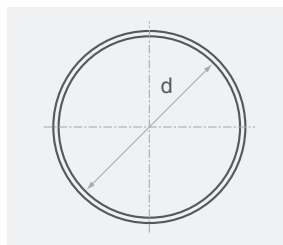

Струбцина монтажная

Параметры
M8, M10

Шина

Параметры
h=20 мм (0,7 мм)
h=30 мм (0,8 мм)

Уголок соединительный

Параметры
№20: a=65 мм, a=95 мм
№30: a=105 мм,

Траверса

Параметры
b=20/30 мм,
a=30/48 мм

Перфорированная лента

Параметры
h=20 мм

Хомут

Параметры
M8/10
d=100-560 мм

Круг отрезной по металлу

Параметры
125×1,2×222, 125×1,6×222,
230×2,0×222, 230×2,5×222

Кронштейн L-образный

Параметры
21×15×13 см

Кронштейн Z-образный

Параметры
21×15×13 см

Кронштейн V-образный с виброгасителем/ для профнастила М8/М10

Параметры
19,8×18,3×13,5 см
31×11×15,5 см

Воздуховод гибкий шумоизолированный

Параметры
d=102|127|160|203|254|
315| мм, L=10 м

Скотч алюминиевый армированный

Параметры
50×50/75/100

Лента уплотнительная

Параметры
5×10/15/20

Герметик силиконовый

Параметры
прозрачный/белый, 31 мл

Шип самоклеящийся

Параметры
42×50×50 мм, 51×50×50 мм,