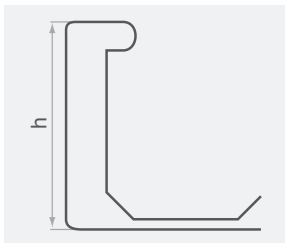

Параметры
М8/10×35, М8/12×35,
М12/16×40

Саморез

Параметры
4,2×13/16/19/25/32

Анкер забивной

Параметры
М8/10×30

Шпилька

Параметры
М6, М8, М10
L=2м

Анкер-клин

Параметры
6×40

Гайка соединительная

Параметры
М8, М10

Заклепка вытяжная

Параметры
4,0×8/4,0×10/4,8×8

Комплектующие

Скоба зажимная

Параметры
M8x25x2,5
M8x25x3,0

Струбцина монтажная

Параметры
M8, M10

Шина

Параметры
h=20 мм (0,7 мм)
h=30 мм (0,8 мм)

Уголок соединительный

Параметры
№20: a=65 мм, a=95 мм
№30: a=105 мм,

Траверса

Параметры
b=20/30 мм,
a=30/48 мм

Перфорированная лента

Параметры
h=20 мм

Хомут

Параметры
M8/10
d=100-560 мм

Круг отрезной по металлу

Параметры
125×1,2×222, 125×1,6×222,
230×2,0×222, 230×2,5×222

Кронштейн L-образный

Параметры
21×15×13 см