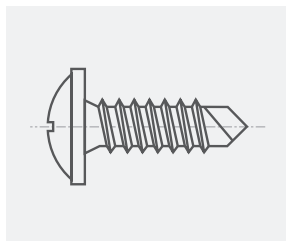

Комплектующие

Болт

Параметры
М6, М8, М10
l=20/25/30/35мм

Гайка

Параметры
М6, М8, М10

Шайба плоская увеличенная

Параметры
М6, М8, М10

Анкер-цанга

Параметры
М8/10×35, М8/12×35,
М12/16×40

Саморез

Параметры
4,2×13/16/19/25/32

Анкер забивной

Параметры
М8/10×30

Шпилька

Параметры
М6, М8, М10
L=2м

Анкер-клин

Параметры
6×40

Гайка соединительная

Параметры
М8, М10

Заклепка вытяжная

Параметры
4,0×8/4,0×10/4,8×8

Комплектующие

Скоба зажимная

Параметры
M8x25x2,5
M8x25x3,0

Перфорированная лента

Параметры
h=20 мм

Хомут

Параметры
M8/10
d=100-560 мм

Круг отрезной по металлу

Параметры
125×1,2×222, 125×1,6×222,
230×2,0×222, 230×2,5×222

Кронштейн L-образный

Параметры
21×15×13 см