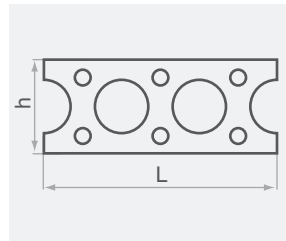

Параметры
6×40

Гайка соединительная

Параметры
М8, М10

Заклепка вытяжная

Параметры
4,0×8/4,0×10/4,8×8

Комплектующие

Скоба зажимная

Параметры
M8x25x2,5
M8x25x3,0

Струбцина монтажная

Параметры
M8, M10

Шина

Параметры
h=20 мм (0,7 мм)
h=30 мм (0,8 мм)

Уголок соединительный

Параметры
№20: a=65 мм, a=95 мм
№30: a=105 мм,

Траверса

Параметры
b=20/30 мм,
a=30/48 мм

Перфорированная лента

Параметры
h=20 мм

Хомут

Параметры
M8/10
d=100-560 мм

Круг отрезной по металлу

Параметры
125×1,2×222, 125×1,6×222,
230×2,0×222, 230×2,5×222

Кронштейн L-образный

Параметры
21×15×13 см

Скотч алюминиевый армированный

Параметры
50×50/75/100

Лента уплотнительная

Параметры
5×10/15/20

Герметик силиконовый

Параметры
прозрачный/белый, 31 мл

Шип самоклеящийся

Параметры
42×50×50 мм, 51×50×50 мм,