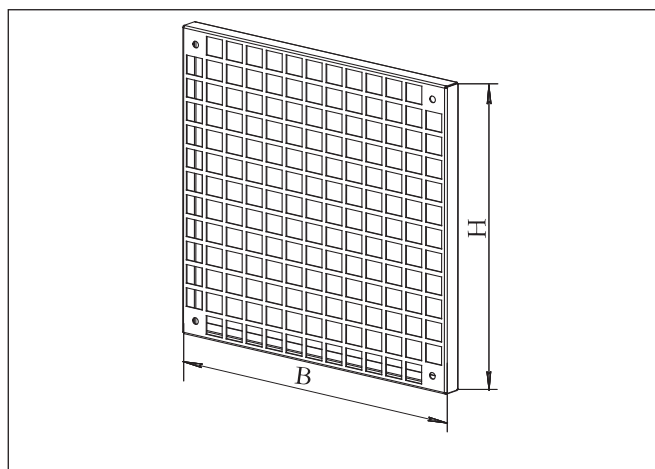

КАНАЛ-СЕТКА ЗАЩИТНАЯ

ИНФОРМАЦИЯ

для заказа

КАНАЛ-СЕТКА – 40-40

- сетка защитная
- типоразмер

ГАБАРИТНЫЕ РАЗМЕРЫ КАНАЛ-СЕТКА

ОБОЗНАЧЕНИЕ	Размеры, мм		Масса, кг не более
	В	Н	
КАНАЛ-СЕТКА-40-40	330	330	0,61
КАНАЛ-СЕТКА-42-42	350	350	0,74
КАНАЛ-СЕТКА-46-46	390	390	0,83
КАНАЛ-СЕТКА-50-50	430	430	0,93
КАНАЛ-СЕТКА-67-67	600	600	1,7
КАНАЛ-СЕТКА-80-80	730	730	2,5
КАНАЛ-СЕТКА-100-100	930	930	3,73